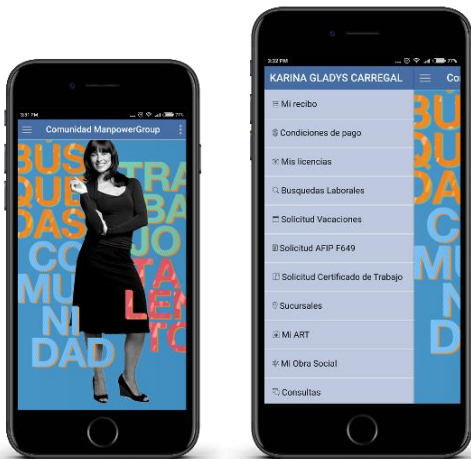

Convertimos
APLICACIONES
DE NEGOCIOS

del escritorio a Mobile

○ **Mobile-On** es la plataforma que permite extender la gestión de su Software de negocios a dispositivos móviles. Imagine realizar pedidos on-line, consultar deuda de clientes, cargar órdenes de trabajo, completar visitas médicas o solicitar información al área de recursos humanos, todo desde un Smartphone.

○ Disponible para **Android, IOS y Windows Phone**, se conecta a un servidor Cloud utilizando autenticación segura de usuarios propia, redes sociales o (si lo dispone) con el Active Directory de su empresa.

○ La implementación incluye la adecuación e integración con su **Software de Gestión ERP o CRM**.

PRINCIPALES CARACTERÍSTICAS

Autenticación

Notificaciones

Sincronización

Geolocalización

- La solución Mobile-On, consta de 3 (tres) componentes: 1) M.O.S. (Mobile-On Server) tecnología de servidor que entrega los datos a los smartphones, 2) la APP Móvil para los usuarios finales y 3) el Conector para integrar los datos con su software de gestión.
- El proyecto incluye la implementación y configuración del Servidor en su nube pública o privada, el desarrollo y customización de la nueva aplicación móvil y la gestión del proyecto acompañada de nuestros especialistas.